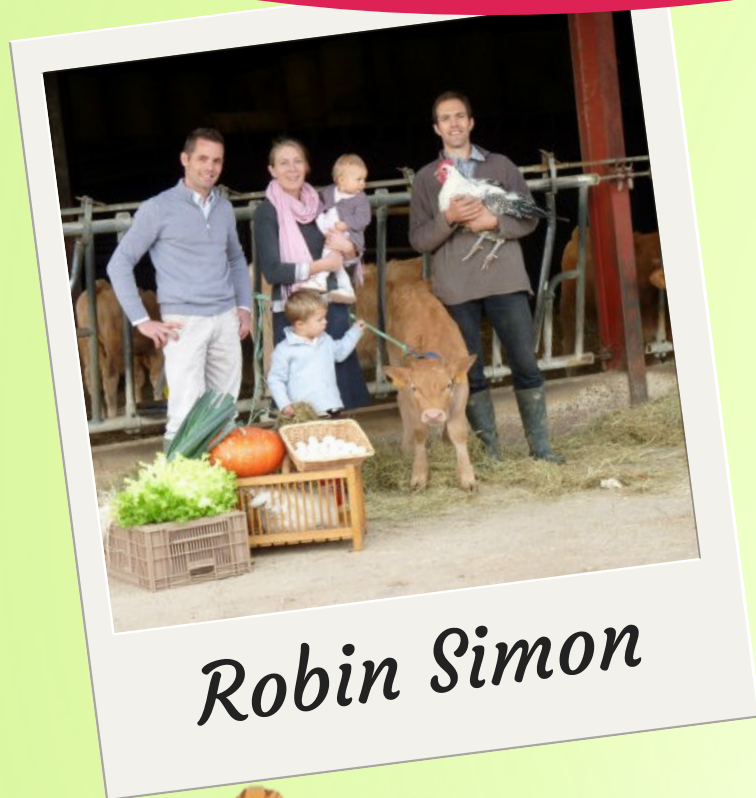

# La Ferme Biodélices

A **29 KM**  
DU MAGASIN

**SAINT JULIEN SUR VEYLE**  
**(01)**

*Robin Simon*

*Légumes de saison*

*Œufs*

*Viandes (veau, bœuf,  
porc, volaille)*

Où ?

Quoi ?

SAVEUR  
NATURE